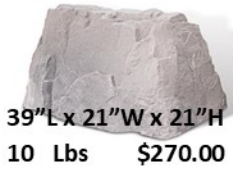

IN STOCK COLORS

Fieldstone

Riverbed

ROCK ENCLOSURES AND DISPLAY

Model 101

31"L x 26"W x 21"H
8 Lbs \$235.00

Model 107

15"L x 14"W x 23"H
6 Lbs \$185.00

Model 113

18"L x 17"W x 34"H
8 Lbs \$280.00

Model 102

27"L x 21"W x 25"H
8 Lbs \$235.00

Model 109

30"L x 23"W x 18"H
4 Lbs \$200.00

Model 114

63"L x 48"W x 61"H
70 Lbs \$1,600.00

Model 103

56"L x 42"W x 30"H
28 Lbs \$660.00

Model 110

39"L x 21"W x 21"H
10 Lbs \$270.00

Model 115

24"L x 20"W x 24"H
8 Lbs \$220.00

Model 104

60"L x 48"W x 41"H
39 Lbs \$800.00