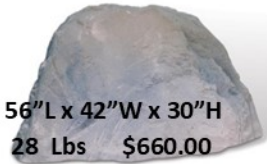

IN STOCK COLORS

Fieldstone

Riverbed

ROCK ENCLOSURES AND DISPLAY

Model 101

31"L x 26"W x 21"H
8 Lbs \$235.00

Model 107

15"L x 14"W x 23"H
6 Lbs \$185.00

Model 113

18"L x 17"W x 34"H
8 Lbs \$280.00

Model 102

27"L x 21"W x 25"H
8 Lbs \$235.00

Model 109

30"L x 23"W x 18"H
4 Lbs \$200.00

Model 114

63"L x 48"W x 61"H
70 Lbs \$1,600.00

Model 103

56"L x 42"W x 30"H
28 Lbs \$660.00

Model 110

39"L x 21"W x 21"H
10 Lbs \$270.00

Model 115

24"L x 20"W x 24"H
8 Lbs \$220.00

Model 104

60"L x 48"W x 41"H
39 Lbs \$800.00