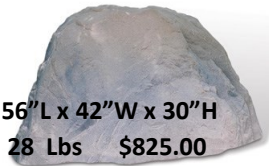

#### IN STOCK COLORS

Fieldstone

Riverbed

**ROCK ENCLOSURES AND DISPLAY**

**Model 101**

31"L x 26"W x 21"H  
8 Lbs \$265.00

**Model 107**

15"L x 14"W x 23"H  
6 Lbs \$200.00

**Model 113**

18"L x 17"W x 34"H  
8 Lbs \$310.00

**Model 102**

27"L x 21"W x 25"H  
8 Lbs \$265.00

**Model 109**

30"L x 23"W x 18"H  
4 Lbs \$230.00

**Model 114**

63"L x 48"W x 61"H  
70 Lbs \$2,100.00

**Model 103**

56"L x 42"W x 30"H  
28 Lbs \$825.00

**Model 110**

39"L x 21"W x 21"H  
10 Lbs \$310.00

**Model 115**

24"L x 20"W x 24"H  
8 Lbs \$265.00

**Model 104**

60"L x 48"W x 41"H  
39 Lbs \$1,035.00