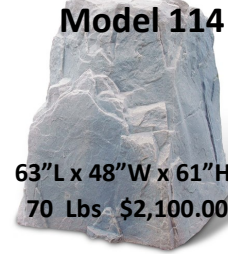

#### IN STOCK COLORS

Fieldstone

Riverbed

**ROCK ENCLOSURES AND DISPLAY**

**Model 101**

31"L x 26"W x 21"H  
8 Lbs \$265.00

**Model 107**

15"L x 14"W x 23"H  
6 Lbs \$200.00

**Model 113**

18"L x 17"W x 34"H  
8 Lbs \$310.00

**Model 102**

27"L x 21"W x 25"H  
8 Lbs \$265.00

**Model 109**

30"L x 23"W x 18"H  
4 Lbs \$230.00

**Model 114**

63"L x 48"W x 61"H  
70 Lbs \$2,100.00

**Model 103**

56"L x 42"W x 30"H  
28 Lbs \$825.00

**Model 110**

39"L x 21"W x 21"H  
10 Lbs \$310.00

**Model 115**

24"L x 20"W x 24"H  
8 Lbs \$265.00

**Model 104**

60"L x 48"W x 41"H  
39 Lbs \$1,035.00

**Model 111**

34"L x 32"W x 15"H  
12 Lbs \$335.00

**Model 122**

19"L x 18"W x 13"H  
4.5 Lbs \$200.00

**Model 105**

24"L x 12"W x 12"H  
2.5 Lbs \$150.00

**Model 112**

36"L x 36"W x 9"H  
12 Lbs \$335.00