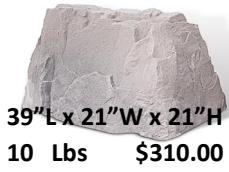

#### IN STOCK COLORS

Fieldstone

Riverbed

**ROCK ENCLOSURES AND DISPLAY**

**Model 101**

31"L x 26"W x 21"H  
8 Lbs \$265.00

**Model 107**

15"L x 14"W x 23"H  
6 Lbs \$200.00

**Model 113**

18"L x 17"W x 34"H  
8 Lbs \$310.00

**Model 102**

27"L x 21"W x 25"H  
8 Lbs \$265.00

**Model 109**

30"L x 23"W x 18"H  
4 Lbs \$230.00

**Model 114**

63"L x 48"W x 61"H  
70 Lbs \$2,100.00

**Model 103**

56"L x 42"W x 30"H  
28 Lbs \$825.00

**Model 110**

39"L x 21"W x 21"H  
10 Lbs \$310.00

**Model 115**

24"L x 20"W x 24"H  
8 Lbs \$265.00

**Model 104**

60"L x 48"W x 41"H  
39 Lbs \$1,035.00